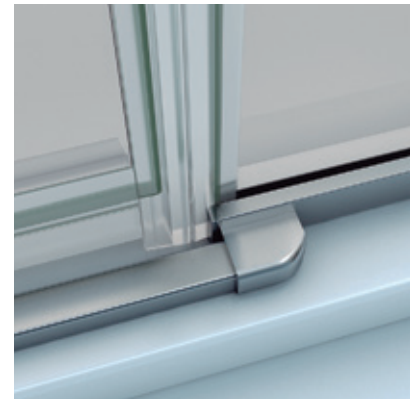

SERVIA ARTICULADA

SERVIA ARTICULADA

Una colección que auna elegancia y sobriedad con altas connotaciones de modernidad, una de las principales ventajas de la colección viene dada por la apertura exterior de sus puertas, dejando libre todo el espacio de acceso al baño.

El cerco a pared autoextensible corrige hasta 1 cm. desnivel de paredes, ocultando los tornillos de anclaje bajo tapa decorativa que otorga a la colección un alto valor estético.

MEDIDAS MÁXIMAS

- Ancho Máx.: Puerta: 70 cm.
- Ancho Máx.: Fijo: 100 cm.
- Altura Máx.: 205 cm.

Vidrio Securitizado
Espesor 6 mm

Sistema Elevable
Evita Roce de Gomas

Goma
Vierteaguas

Apertura
90°+90° Exterior

Cerco a pared UL-23
Corrige Desnivel 1cm

Perfil estanqueidad
Alto 7mm