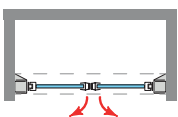

SERVIA 2P

Una colección que auna elegancia y sobriedad con altas connotaciones de modernidad, una de las principales ventajas de la colección viene dada por la apertura exterior de sus puertas, dejando libre todo el espacio de acceso al baño.

El cerco a pared autoextensible corrige hasta 1 cm. desnivel de paredes, ocultando los tornillos de anclaje bajo tapa decorativa que otorga a la colección un alto valor estético.

MEDIDAS MÁXIMAS

- Ancho Máx.: Puertas: 160 cm.
- Altura Máx.: 205 cm.