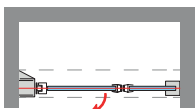

SERVIA 1PF

Una colección que auna elegancia y sobriedad con altas connotaciones de modernidad, una de las principales ventajas de la colección viene dada por la apertura exterior de sus puertas, dejando libre todo el espacio de acceso al baño.

El cerco a pared autoextensible corrige hasta 1 cm. desnivel de paredes, ocultando los tornillos de anclaje bajo tapa decorativa que otorga a la colección un alto valor estético.

MEDIDAS MÁXIMAS

- Ancho Máx.: Puerta: 85 cm.
- Ancho Máx.: Fijo: 120 cm.
- Altura Máx.: 205 cm.