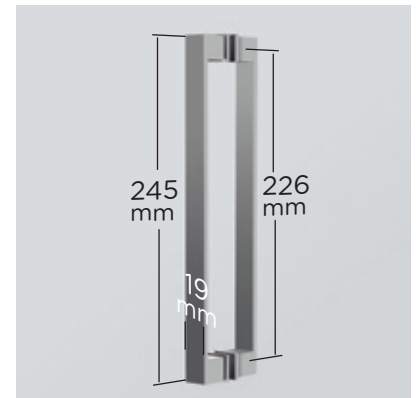

## SERVIA 1PF

Una colección que auna elegancia y sobriedad con altas connotaciones de modernidad, una de las principales ventajas de la colección viene dada por la apertura exterior de sus puertas, dejando libre todo el espacio de acceso al baño.

El cerco a pared autoextensible corrige hasta 1 cm. desnivel de paredes, ocultando los tornillos de anclaje bajo tapa decorativa que otorga a la colección un alto valor estético.

### MEDIDAS MÁXIMAS

- Ancho Máx.: Puerta: 85 cm.
- Ancho Máx.: Fijo: 120 cm.
- Altura Máx.: 205 cm.

Vidrio Securitizado  
Espesor 6 mm

Sistema Elevable  
Evita Roce de Gomas

Goma  
Vierteaguas

Apertura  
90° Exterior

Cerco a pared UL-23  
Corrige Desnivel 1cm

Perfil estanqueidad  
Alto 7mm