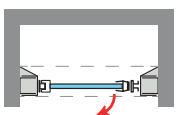

SERVIA 1P

Una colección que auna elegancia y sobriedad con altas connotaciones de modernidad, una de las principales ventajas de la colección viene dada por la apertura exterior de sus puertas, dejando libre todo el espacio de acceso al baño.

El cerco a pared autoextensible corrige hasta 1 cm. desnivel de paredes, ocultando los tornillos de anclaje bajo tapa decorativa que otorga a la colección un alto valor estético.

MEDIDAS MÁXIMAS

- Ancho Máx.: Puerta: 85 cm.
- Altura Máx.: 205 cm.