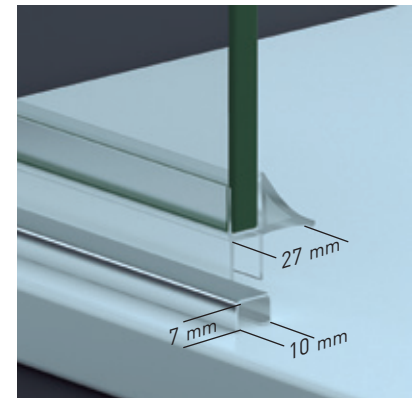

SERVIA 1P

SERVIA 1P

Una colección que auna elegancia y sobriedad con altas connotaciones de modernidad, una de las principales ventajas de la colección viene dada por la apertura exterior de sus puertas, dejando libre todo el espacio de acceso al baño.

El cerco a pared autoextensible corrige hasta 1 cm. desnivel de paredes, ocultando los tornillos de anclaje bajo tapa decorativa que otorga a la colección un alto valor estético.

MEDIDAS MÁXIMAS

- Ancho Máx.: Puerta: 85 cm.
- Altura Máx.: 205 cm.