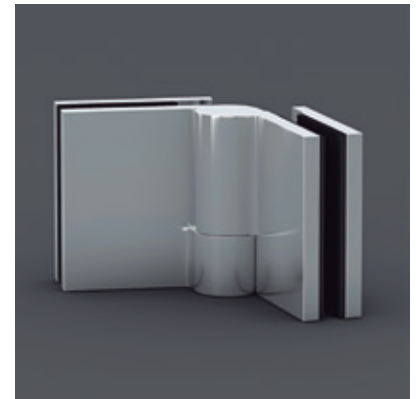

SERVIA SPORT + F

SERVIA SPORT + F

Una colección que auna elegancia y sobriedad con altas connotaciones de modernidad, una de las principales ventajas de la colección viene dada por la apertura exterior de sus puertas, dejando libre todo el espacio de acceso al baño.

El cerco a pared autoextensible corrige hasta 1 cm. desnivel de paredes, ocultando los tornillos de anclaje bajo tapa decorativa que otorga a la colección un alto valor estético.

MEDIDAS MÁXIMAS / MÍNIMAS

- Ancho Máx.: 140 cm.

Vidrio Securitizado
Espesor 6 mm

Sistema Elevable
Evita Roca de Gomas

Goma
Vierteaguas

Apertura
90°+90° Exterior

Cerco a pared U-20
Corrige Desnivel 1cm

Perfil estanqueidad
Alto 7mm