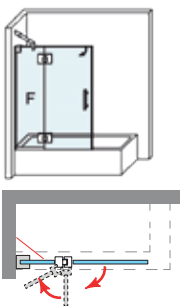

SERVIA SPORT + F

Una colección que auna elegancia y sobriedad con altas connotaciones de modernidad, una de las principales ventajas de la colección viene dada por la apertura exterior de sus puertas, dejando libre todo el espacio de acceso al baño.

El cerco a pared autoextensible corrige hasta 1 cm. desnivel de paredes, ocultando los tornillos de anclaje bajo tapa decorativa que otorga a la colección un alto valor estético.

MEDIDAS MÁXIMAS / MÍNIMAS

- Ancho Máx.: 140 cm.