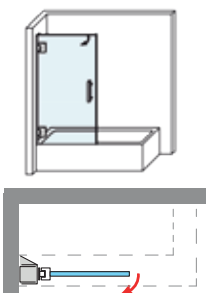

SERVIA SPORT

Una colección que auna elegancia y sobriedad con altas connotaciones de modernidad, una de las principales ventajas de la colección viene dada por la apertura exterior de sus puertas, dejando libre todo el espacio de acceso al baño.

El cerco a pared autoextensible corrige hasta 1 cm. desnivel de paredes, ocultando los tornillos de anclaje bajo tapa decorativa que otorga a la colección un alto valor estético.

MEDIDAS MÁXIMAS

- Ancho Máx.: Puerta: 85 cm.