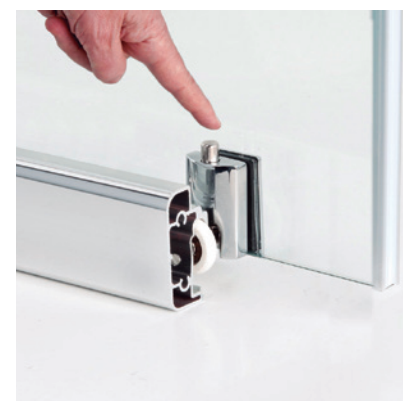

# CORONA SEMICIRCULAR

## CORONA SEMICIRCULAR

El modelo Corona destaca por su alto grado de estanqueidad en platos a ras de suelo, invitando a disfrutar del baño de una forma más placentera y confortable.

### MEDIDAS MÁXIMAS

- Imprescindible indicar marca del plato.
- No admite altura especial.
- Radio Roca: 390-500.
- Radio Ideal estándar: 550.

Esesor de vidrio  
Puerta / Fijo

Doble Rodamiento  
Suave Deslizamiento

Cierre Magnético

CERCO a pared 32mm  
Expansión 2 cm

Liberación de puertas.