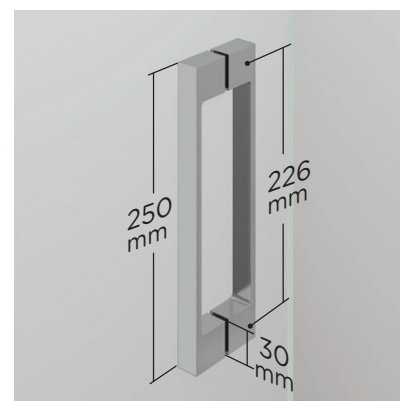

TURÍN SPORT

TURÍN SPORT

Un estilo de mampara moderno y funcional, con apertura 180°, 90° interior + 90° exterior y una gran elegancia y comodidad que invita a disfrutar del baño de una forma placentera y comfortable.

MEDIDAS ESTÁNDAR

- 85X195 cm.

Vidrio Securitizado
Espesor 6 mm

Sistema Elevable
Evita Ruido de Gomas

Goma
Vierteaguas

Apertura 180°
90° Interior y 90° Exterior

50
mm
Cerro a pared U-29
Corrige Desnivel 1cm

No guarda
mano