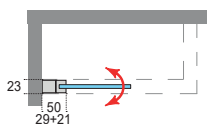

TURÍN SPORT

TURÍN SPORT

Un estilo de mampara moderno y funcional, con apertura 180°, 90° interior + 90° exterior y una gran elegancia y comodidad que invita a disfrutar del baño de una forma placentera y comfortable.

MEDIDAS ESTÁNDAR

- 85X195 cm.

Vidrio Securitizado
Espesor 6 mm

Sistema Elevable
Evita Ruido de Gomas

Goma
Vierteaguas

Apertura 180°
90° Interior y 90° Exterior

50
mm
Cerro a pared U-29
Corrige Desnivel 1cm

No guarda
mano