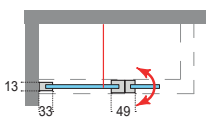

## TURÍN SPORT + F

Un estilo de mampara moderno y funcional, con apertura 180°, 90° interior + 90° exterior y una gran elegancia y comodidad que invita a disfrutar del baño de una forma placentera y comfortable.

### MEDIDAS ESTÁNDAR

- 105X195 cm. • 115X195 cm. • 125X195 cm.

Vidrio Securitizado  
Espesor 6 mm

Sistema Elevable  
Evita Roce de Gomas

Goma  
Vierteaguas

Apertura 180°  
90° Interior y 90° Exterior

Cerco a pared U-33  
Corrige Desnivel 1 cm