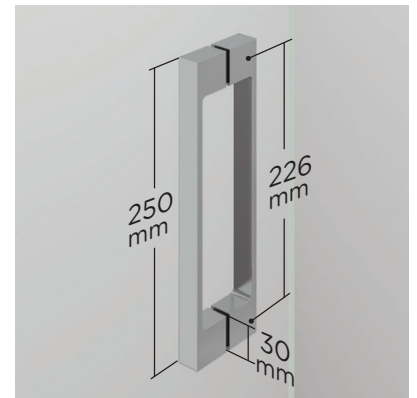

## TURÍN SPORT + F

Un estilo de mampara moderno y funcional, con apertura 180°, 90° interior + 90° exterior y una gran elegancia y comodidad que invita a disfrutar del baño de una forma placentera y comfortable.

### MEDIDAS ESTÁNDAR

- 105X195 cm. • 115X195 cm. • 125X195 cm.

Vidrio Securitizado  
Espesor 6 mm

Sistema Elevable  
Evita Roce de Gomas

Goma  
Vierteaguas

Apertura 180°  
90° Interior y 90° Exterior

Cerco a pared U-33  
Corrige Desnivel 1 cm