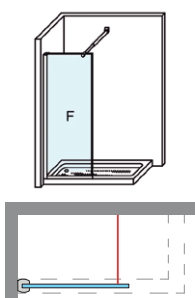

FINLANDIA 8

En la actualidad el estilo simplificado y minimalista se pone de relieve en el mundo del baño. El modelo Finlandia ofrece la mejor relación calidad/precio del sector baño.

TAMAÑOS ESTANDAR

- 80X195 cm. • 90X195 cm. • 100X195 cm. • 110X195 cm. • 120X195 cm.