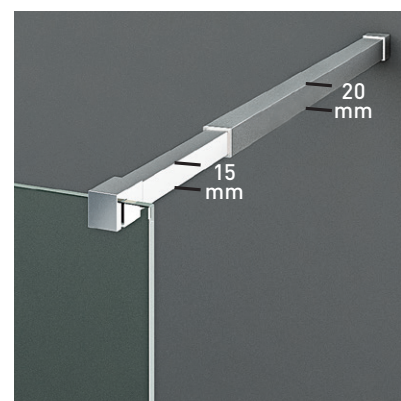

FINLANDIA 8

FINLANDIA 8

En la actualidad el estilo simplificado y minimalista se pone de relieve en el mundo del baño. El modelo Finlandia ofrece la mejor relación calidad/precio del sector baño.

TAMAÑOS ESTANDAR

- 80X195 cm. • 90X195 cm. • 100X195 cm. • 110X195 cm. • 120X195 cm.

Vidrio Securitizado
Espesor 8 mm

Sin Perfil
Inferior

Brazo de Sujeción
Extensible 60-90

Cerco a pared U-20
Corrige Desnivel 1 cm

No guarda
mano