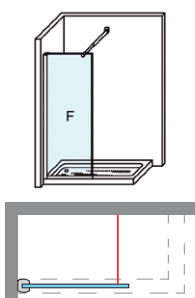

FINLANDIA 6

En la actualidad el estilo simplificado y minimalista se pone de relieve en el mundo del baño. El modelo Finlandia ofrece la mejor relación calidad/precio del sector baño.

TAMAÑOS ESTANDAR

- 80X195 cm. • 90X195 cm. • 100X195 cm. • 110X195 cm. • 120X195 cm.