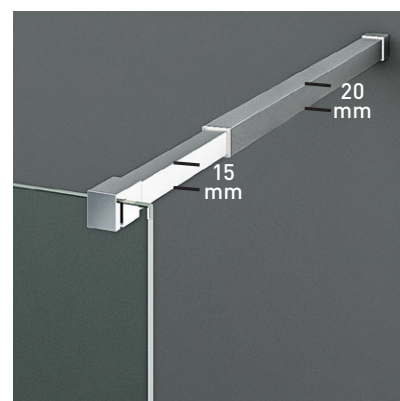

FINLANDIA 6

FINLANDIA 6

En la actualidad el estilo simplificado y minimalista se pone de relieve en el mundo del baño. El modelo Finlandia ofrece la mejor relación calidad/precio del sector baño.

TAMAÑOS ESTANDAR

- 80X195 cm. • 90X195 cm. • 100X195 cm. • 110X195 cm. • 120X195 cm.

Vidrio Securizado
Espesor 6 mm

Sin Perfil
Inferior

Brazo de Sujeción
Extensible 60-90

Cerco a pared U-20
Corrige Desnivel 1 cm

No guarda
mano