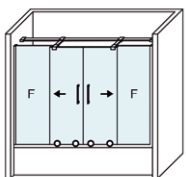

BRISTOL 4PH

Una colección de alto valor estético, con rodamiento inferior que dota a la mampara de originalidad a la par de un estilo elegante y vanguardista, creando una atmósfera única y acogedora en el espacio baño.

MEDIDAS MÁXIMAS

- Ancho Máx. Mampara 220 cm.
- Ancho Mín. Mampara 130 cm.