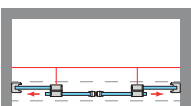

BRISTOL 4PH