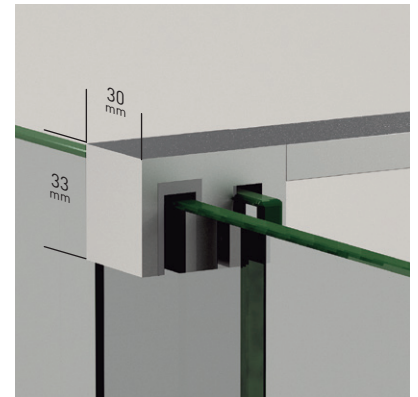

# BRISTOL 4PH

Brazo de sujeción.

Detalle de tirador.

## BRISTOL 4PH

Una colección de alto valor estético, con rodamiento inferior que dota a la mampara de originalidad a la par de un estilo elegante y vanguardista, creando una atmósfera única y acogedora en el espacio baño.

### MEDIDAS MÁXIMAS

- Ancho Máx. Mampara 220 cm.
- Ancho Mín. Mampara 130 cm.

Esesor de vidrio  
Puerta / Fijo

Vidrio Fijo  
Sin perfil inferior

Rodamiento Regulable  
con la puerta colocada

Cruce de puertas  
Mín./ Máx 5/7 cm

Cerco a pared U-25  
Corrige Desnivel 1 cm

Superclean  
incluido