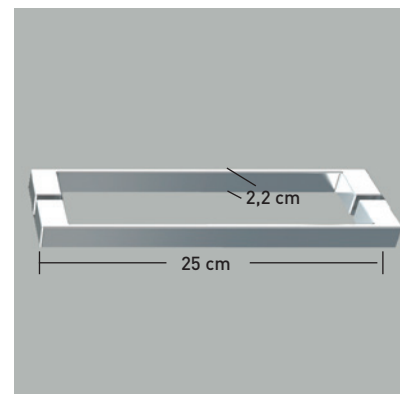

## PRAGA MIXTA 3P

Especialmente diseñada para espacios reducidos, su elegancia viene dada por la ausencia de perfilaría superior que otorga al espacio baño un plus de elegancia, propio de los estilos modernos y vanguardistas. Su principal característica viene otorgada por el giro de sus puertas, que puede realizarse tanto en sentido interior como exterior, dejando el acceso a la ducha totalmente libre.

### MEDIDAS MÁXIMAS / MÍNIMAS

- Máx. Abatible: 80 cm.
- Mín. Corredera: 35+35=70cm.
- Máx. Corredera: 40+90=130cm.
- Altura máx.: 195 cm.

Esesor de vidrio Abatible / Corredera

Cierre Magnético Angular

Vierteaguas corredera

Vierteaguas Doble goma barrido

Apertura abatible 180° 90° Interior y 90° Exterior

Superclean incluido