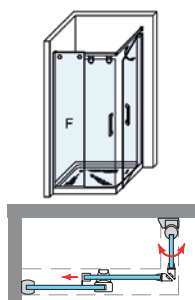

## PRAGA MIXTA 3P

Especialmente diseñada para espacios reducidos, su elegancia viene dada por la ausencia de perfilaría superior que otorga al espacio baño un plus de elegancia, propio de los estilos modernos y vanguardistas. Su principal característica viene otorgada por el giro de sus puertas, que puede realizarse tanto en sentido interior como exterior, dejando el acceso a la ducha totalmente libre.

### MEDIDAS MÁXIMAS / MÍNIMAS

- Máx. Abatible: 80 cm.
- Mín. Corredera: 35+35=70cm.
- Máx. Corredera: 40+90=130cm.
- Altura máx.: 195 cm.

Esesor de vidrio Abatible / Corredera

Cierre Magnético Angular

Vierteaguas corredera