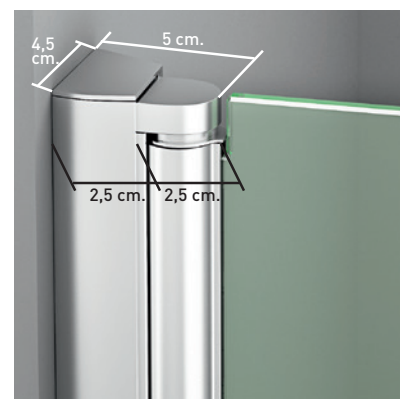

## PRAGA MIXTA 3P

Especialmente diseñada para espacios reducidos, su elegancia viene dada por la ausencia de perfilaría superior que otorga al espacio baño un plus de elegancia, propio de los estilos modernos y vanguardistas. Su principal característica viene otorgada por el giro de sus puertas, que puede realizarse tanto en sentido interior como exterior, dejando el acceso a la ducha totalmente libre.

### MEDIDAS MÁXIMAS / MÍNIMAS

- Máx. Abatible: 80 cm.
- Mín. Corredera: 35+35=70cm.
- Máx. Corredera: 40+90=130cm.
- Altura máx.: 195 cm.

Esesor de vidrio Abatible / Corredera

Cierre Magnético Angular

Vierteaguas corredera

Vierteaguas Doble goma barrido

Apertura abatible 180° 90° Interior y 90° Exterior

Superclean incluido