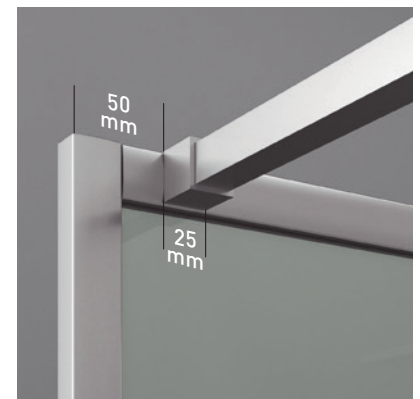

MÓDENA CP

MÓDENA CP

En la actualidad el estilo simplificado y minimalista se pone de relieve en el mundo del baño. Estar a la vanguardia de los nuevos estilos decorativos es la característica diferencial que conjuga la colección Módena, con su amplia gama de colores en perfilería, vidrios y decorados.

MEDIDAS MÁXIMAS

- Alto - 220 cm.
- Ancho - 140 cm.