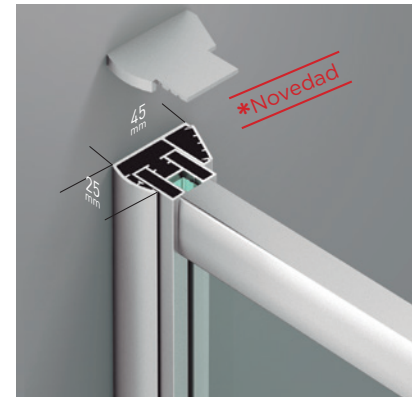

MÓDENA CP

MÓDENA CP

En la actualidad el estilo simplificado y minimalista se pone de relieve en el mundo del baño. Estar a la vanguardia de los nuevos estilos decorativos es la característica diferencial que conjuga la colección Módena, con su amplia gama de colores en perfilería, vidrios y decorados.

MEDIDAS MÁXIMAS

- Alto - 220 cm.
- Ancho - 140 cm.

Vidrio Securitizado
Espesor 6 mm

Vidrio Securitizado
Espesor 8 mm

Vidrio
enmarcado

Brazo de Sujeción
Extensible

Cerco a pared doble UL-25
Corrige Desnivel 1 cm