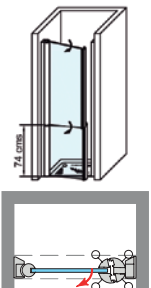

MR-PA

Todos los modelos MR, brindan la posibilidad de atender a personas con movilidad reducida, sin temor a salpicaduras o salidas de agua al exterior de la ducha gracias a la ventana auxiliar. Su reducido perfil de estanqueidad permite el paso de silla de ruedas sin dificultad.

MEDIDAS MÁXIMAS

- Tirador vertical incorporado al perfil.
- Ancho Máx. de PV: 80 cm.
- Para Anchos > 80 cm. = Sport.
- Ancho Máx. Sport: 90 cm.
- Altura Máx.: 200 cm.