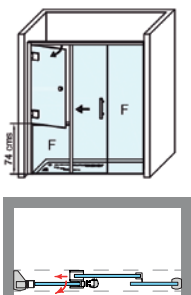

MR-CV + F

MR-CV + F

Todos los modelos MR, brindan la posibilidad de atender a personas con movilidad reducida, sin temor a salpicaduras o salidas de agua al exterior de la ducha gracias a la ventana auxiliar. Su reducido perfil de estanqueidad permite el paso de silla de ruedas sin dificultad.

MEDIDAS MÁXIMAS

- Ancho Mín./Máx.: 160/200 cm.
- Ancho Máx. Ventana/Fijo: 70 cm.
- Altura máx.: 200 cm.

Espesor de vidrio Puerta / Fijo

Cierre Magnético Ventana

Doble Rodamiento Suave Deslizamiento

Regulación con puertas colgadas

Goma de Estanqueidad

Cerco a pared U-25 Corrige Desnivel 1,5 cm

Cruce de puertas Min./ Máx 4/5 cm

Superclean incluido