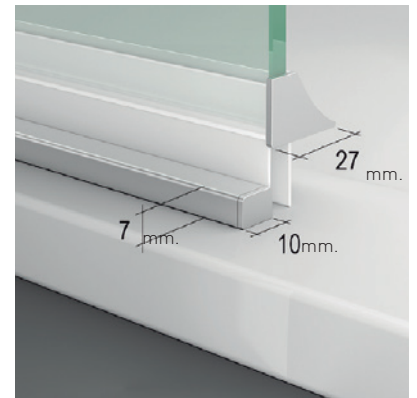

MR-2PA

MR-2PA

Todos los modelos MR, brindan la posibilidad de atender a personas con movilidad reducida, sin temor a salpicaduras o salidas de agua al exterior de la ducha gracias a la ventana auxiliar. Su reducido perfil de estanqueidad permite el paso de silla de ruedas sin dificultad.

MEDIDAS MÁXIMAS

- Tirador vertical incorporado al perfil.
- Ancho Máx. Mampara: 140 cm.
- Ancho Máx. de PV: 70 cm.
- Altura Máx.: 200 cm.

Vidrio Securitizado
Espesor 6 mm

Sistema Elevable
Evita Roce de Gomas

Tirador
Magnético PV

Cerco a pared UL-23
Apertura 180°

Cerco a pared UL-23
Corrige Desnivel 1cm

Vierteaguas
Doble goma barrido

Superclean
incluido