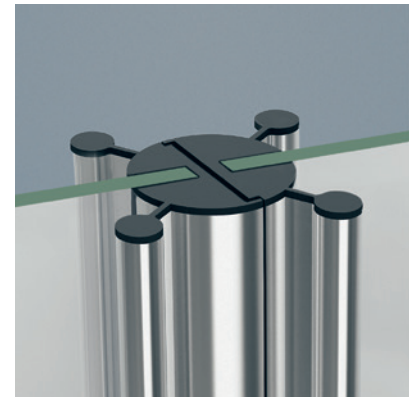

MR-2PA

MR-2PA

Todos los modelos MR, brindan la posibilidad de atender a personas con movilidad reducida, sin temor a salpicaduras o salidas de agua al exterior de la ducha gracias a la ventana auxiliar. Su reducido perfil de estanqueidad permite el paso de silla de ruedas sin dificultad.

MEDIDAS MÁXIMAS

- Tirador vertical incorporado al perfil.
- Ancho Máx. Mampara: 140 cm.
- Ancho Máx. de PV: 70 cm.
- Altura Máx.: 200 cm.

Vidrio Securitizado
Espesor 6 mm

Sistema Elevable
Evita Roce de Gomas

Tirador
Magnético PV

Cerco a pared UL-23
Apertura 180°

Cerco a pared UL-23
Corrige Desnivel 1cm

Vierteaguas
Doble goma barrido

Superclean
incluido