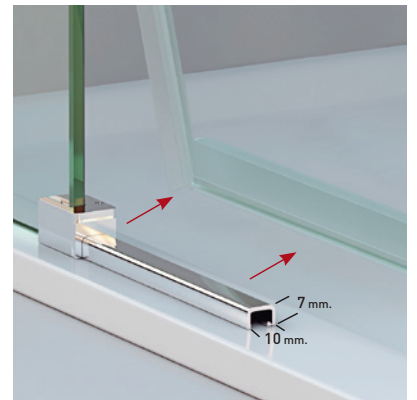

## VERSALLES 4PL

La nueva perfilaría de líneas rectas otorgan a la colección Versalles un diseño moderno y singular. Su avanzado sistema de expansión de cercos, capaz de aumentar la medida de la mampara sin incrementar el cerco a pared, conjuga una colección vanguardista, audaz y de marcada personalidad. No precisa taladros para su instalación (excepto angular y semicircular).

### MEDIDAS MÁXIMAS

- Ancho Mín./Máx. Frontal: 130/220 cm.
- Ancho Máx. Puerta: 45+45 cm.
- Altura máx.: 205 cm.

Esesor de vidrio Frontal / Laterat

Liberación de puerta fácil limpieza

Montaje Fácil Sin taladros

Cercos alineados Estética + Elegancia

Cerco a pared 30mm Expansión 2 cm

Cruce de puerta/fijo Min./ Máx 3/5 cm

Superclean incluido