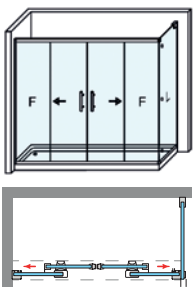

## VERSALLES 4PL

La nueva perfilaría de líneas rectas otorgan a la colección Versalles un diseño moderno y singular. Su avanzado sistema de expansión de cercos, capaz de aumentar la medida de la mampara sin incrementar el cerco a pared, conjuga una colección vanguardista, audaz y de marcada personalidad. No precisa taladros para su instalación (excepto angular y semicircular).

### MEDIDAS MÁXIMAS

- Ancho Mín./Máx. Frontal: 130/220 cm.
- Ancho Máx. Puerta: 45+45 cm.
- Altura máx.: 205 cm.

Esesor de vidrio Frontal / Laterat

Liberación de puerta fácil limpieza

Montaje Fácil Sin taladros

Cercos alineados Estética + Elegancia

Cerco a pared 30mm Expansión 2 cm

Cruce de puerta/fijo Min./ Máx 3/5 cm

Superclean incluido