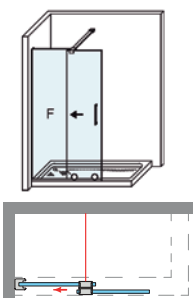

BRISTOL SPORT

Rodamiento + Sección perfil inferior.

Detalle de tirador.

BRISTOL SPORT

Una colección de alto valor estético, con rodamiento inferior que dota a la mampara de originalidad a la par de un estilo elegante y vanguardista, creando una atmósfera única y acogedora en el espacio baño, al no incorporar cerco superior ni gomas magnéticas en las puertas.

MEDIDAS MÁXIMAS

- Ancho Máx. F+P = 90+90 cm.= 180 cm.
- Ancho Mín. F+P = 45 + 45 cm.
- Altura Máxima 205 + 1 cm.
- Indicar mano. (posición fijo).

Esesor de vidrio
Puerta / Fijo

Vidrio Fijo
Sin perfil inferior

Rodamiento Regulable
con la puerta colocada

Cruce de puertas
Mín./ Máx 5/7 cm

Cerco a pared U-25
Corrige Desnivel 1 cm

Superclean
incluido