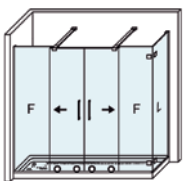

BRISTOL 4PL

Rodamiento + tope fin de carrera.

Detalle de tirador.

BRISTOL 4PL

Una colección de alto valor estético, con rodamiento inferior que dota a la mampara de originalidad a la par de un estilo elegante y vanguardista, creando una atmósfera única y acogedora en el espacio baño.

MEDIDAS MÁXIMAS

- Ancho Máx. Mampara 220 cm.
- Ancho Mín. Mampara 130 cm.
- Altura Máxima 205 + 1 cm.

Espesor de vidrio
Puerta / Fijo

Vidrio Fijo
Sin perfil inferior

Rodamiento Regulable
con la puerta colocada