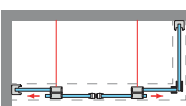

BRISTOL 4PL