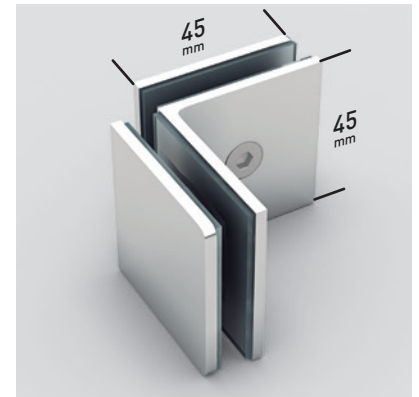

ORION 1PF + L

ORION 1PF+L

El atractivo y elegancia de la bisagra Orión, viene dado por la estética de su diseño, con apertura 180°, 90° interior + 90° exterior, que aporta un plus de comodidad propio de los estilos más vanguardistas, invitando a disfrutar en el baño momentos de placer y relax.

MEDIDAS MÁXIMAS / MÍNIMAS

- Ancho Máx.: Puerta 70 cm.
- Ancho Máx.: Fijo 100 cm.
- Ancho Máx.: Lateral 120 cm.
- Altura > 220 cm. → 3 Bisagras.

Espesor de vidrio
Puerta / Lateral

Cierre
Magnético

Apertura 180°
90° Interior y Exterior

Cerco fijo a pared UL-23
Corrige Desnivel 1 cm

Vierteaguas
Doble goma barrido

Superclean
incluido