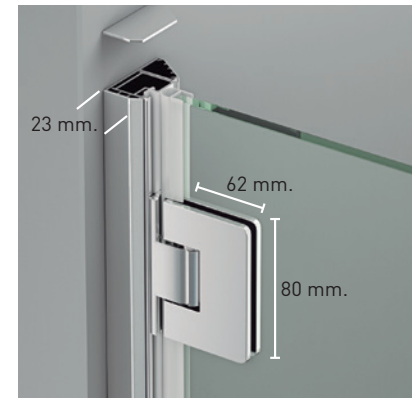

ORION 1PF + L

ORION 1PF+L

El atractivo y elegancia de la bisagra Orión, viene dado por la estética de su diseño, con apertura 180°, 90° interior + 90° exterior, que aporta un plus de comodidad propio de los estilos más vanguardistas, invitando a disfrutar en el baño momentos de placer y relax.

MEDIDAS MÁXIMAS / MÍNIMAS

- Ancho Máx.: Puerta 70 cm.
- Ancho Máx.: Fijo 100 cm.
- Ancho Máx.: Lateral 120 cm.
- Altura > 220 cm. → 3 Bisagras.

Espesor de vidrio
Puerta / Lateral

Cierre
Magnético

Apertura 180°
90° Interior y Exterior

Cerco fijo a pared UL-23
Corrige Desnivel 1 cm

Vierteaguas
Doble goma barrido

Superclean
incluido