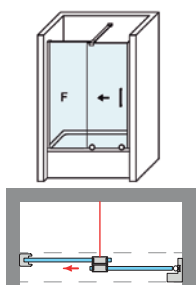

# BRISTOL 2P

Rodamiento + tope fin de carrera.

Detalle de tirador.

## BRISTOL 2P

Una colección de alto valor estético, con rodamiento inferior que dota a la mampara de originalidad a la par de un estilo elegante y vanguardista, creando una atmósfera única y acogedora en el espacio baño, al no incorporar cerco superior ni gomas magnéticas en las puertas.

### MEDIDAS MÁXIMAS

- Ancho Máx. F+P = 110 + 90 cm.
- Ancho Mín. F+P = 45 + 45 cm.
- Indicar mano (posición fijo).
- Anchos > 180 cm. P/F asimétricos.

Esesor de vidrio  
Puerta / Fijo

Vidrio Fijo  
Sin perfil inferior