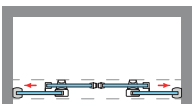

SINTRA 4P

SINTRA 4P

Un diseño innovador, basado en la estética minimalista que brinda el perfil inferior de reducidas dimensiones (7 mm.) y la elegancia, que otorga las puertas exentas de goma magnética. La guía base desmontable y ajustable al espesor del vidrio incorpora dispositivo de liberación de puertas para su fácil limpieza y conservación.

MEDIDAS MÁXIMAS / MÍNIMAS

- Ancho Mín. de Frontal: 130 cm.
- Ancho Máx. Puerta: 45+45 cm.
- Ancho Máx. Frontal: 220 cm.

Espesor de vidrio Puerta / Fijo

Vidrio Fijo Sin perfil inferior

Liberación de puerta fácil limpieza