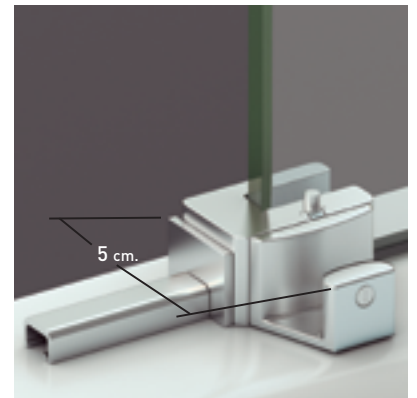

SINTRA 4P

SINTRA 4P

Un diseño innovador, basado en la estética minimalista que brinda el perfil inferior de reducidas dimensiones (7 mm.) y la elegancia, que otorga las puertas exentas de goma magnética. La guía base desmontable y ajustable al espesor del vidrio incorpora dispositivo de liberación de puertas para su fácil limpieza y conservación.

MEDIDAS MÁXIMAS / MÍNIMAS

- Ancho Mín. de Frontal: 130 cm.
- Ancho Máx. Puerta: 45+45 cm.
- Ancho Máx. Frontal: 220 cm.

Espesor de vidrio Puerta / Fijo

Vidrio Fijo Sin perfil inferior

Liberación de puerta fácil limpieza

Cierre Magnético Frontal

Doble Rodamiento Regulable

Perfil de Estanqueidad Alto 7 mm

Vierteaguas Ala Deslizante

Cerco a pared U-25 Corrije Desnivel 1,5 cm

Cruce de puertas Min./ Máx 4/5 cm

Perfilería Cromo

Altura normalizada