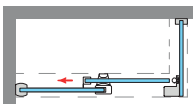

## SINTRA 2PL

Un diseño innovador, basado en la estética minimalista que brinda el perfil inferior de reducidas dimensiones (7 mm.) y la elegancia, que otorga las puertas exentas de goma magnética. La guía base desmontable y ajustable al espesor del vidrio incorpora dispositivo de liberación de puertas para su fácil limpieza y conservación.

### MEDIDAS MÁXIMAS / MÍNIMAS

- Ancho máx. / mín. Frontal - 190 / 95 cm.
- Ancho máx. Lateral - 120 cm.
- Ancho máx. / mín. Puerta - 80 / 45 cm.

Esesor de vidrio Frontal / Lateral

Vidrio Fijo Sin perfil inferior