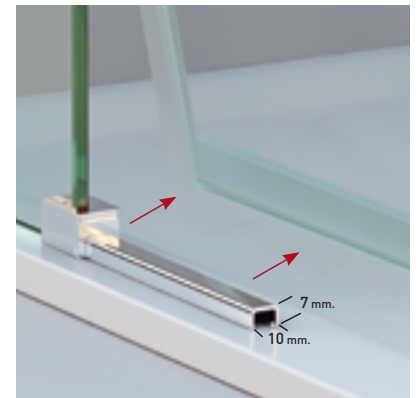

## SINTRA 2PL

Un diseño innovador, basado en la estética minimalista que brinda el perfil inferior de reducidas dimensiones (7 mm.) y la elegancia, que otorga las puertas exentas de goma magnética. La guía base desmontable y ajustable al espesor del vidrio incorpora dispositivo de liberación de puertas para su fácil limpieza y conservación.

### MEDIDAS MÁXIMAS / MÍNIMAS

- Ancho máx. / mín. Frontal - 190 / 95 cm.
- Ancho máx. Lateral - 120 cm.
- Ancho máx. / mín. Puerta - 80 / 45 cm.

Esesor de vidrio Frontal / Lateral

Vidrio Fijo Sin perfil inferior

Liberación de puerta fácil limpieza

Doble Rodamiento Regulable

Perfil de Estanqueidad Alto 7 mm

Vierteaguas Ala Deslizante

Cerco a pared U-25 Corrige Desnivel 1,5 cm

Cruce de puertas Mín./ Máj 4/5 cm

Perfileria Cromo