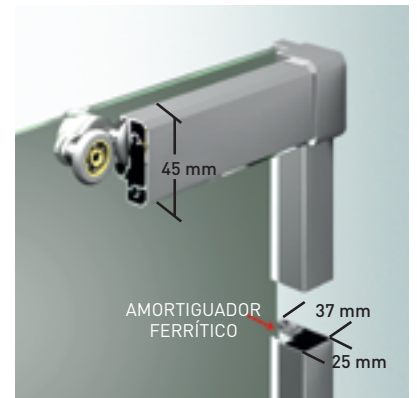

SINTRA 2P

SINTRA 2P

Un diseño innovador, basado en la estética minimalista que brinda el perfil inferior de reducidas dimensiones (7 mm.) y la elegancia, que otorga las puertas exentas de goma magnética. La guía base desmontable y ajustable al espesor del vidrio incorpora dispositivo de liberación de puertas para su fácil limpieza y conservación.

MEDIDAS MÁXIMAS / MÍNIMAS

- Ancho máx. / mín. Frontal - 190 / 95 cm.
- Ancho máx. Fijo / Puerta - 110 / 80 cm.

Esesor de vidrio
Puerta / Fijo

Vidrio Fijo
Sin perfil inferior

Liberación de puerta
fácil limpieza

Doble Rodamiento
Regulable

Perfil de Estanqueidad
Alto 7 mm

Vierteaguas
Ala Deslizante

Cerco a pared U-25
Corrige Desnivel 1,5 cm

Cruce de puertas
Mín./ Máj 4/5 cm

Perfilería
Cromo

Altura
normalizada

Superclean
incluido