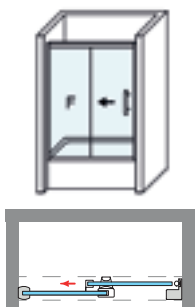

SINTRA 2P

SINTRA 2P

Un diseño innovador, basado en la estética minimalista que brinda el perfil inferior de reducidas dimensiones (7 mm.) y la elegancia, que otorga las puertas exentas de goma magnética. La guía base desmontable y ajustable al espesor del vidrio incorpora dispositivo de liberación de puertas para su fácil limpieza y conservación.

MEDIDAS MÁXIMAS / MÍNIMAS

- Ancho máx. / mín. Frontal - 190 / 95 cm.
- Ancho máx. Fijo / Puerta - 110 / 80 cm.

Esesor de vidrio
Puerta / Fijo

Vidrio Fijo
Sin perfil inferior

Liberación de puerta
fácil limpieza

Doble Rodamiento
Regulable

Perfil de Estanqueidad
Alto 7 mm

Vierteaguas
Ala Deslizante

Cerco a pared U-25
Corrige Desnivel 1,5 cm

Cruce de puertas
Mín./ Máj 4/5 cm

Perfilería
Cromo

Altura
normalizada

Superclean
incluido