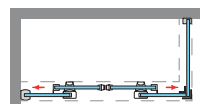

ROTTERDAM 4PL