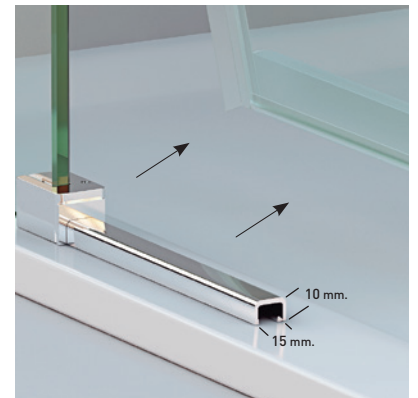

## ROTTERDAM 4PL

Un estilo de mampara basado en la estética que brinda el herraje visto con formas geométricas cilíndricas y el vidrio con todos sus cantos vistos. La alta calidad del rodamiento deslizando suave y silenciosamente sobre el cerco superior conjuga un diseño de mampara de alta personalidad y exquisita elegancia.

### MEDIDAS MÁXIMAS / MÍNIMAS

- Ancho Mín. de Frente = 130 cm.
- Ancho Máx. de Fijo: 100 cm.
- Ancho Mín./Máx. Puerta: 45/60 cm.
- Ancho Máx. de Lateral: 120 cm.

Esesor de vidrio  
Puerta / Fijo

Cierre  
Magnético

Rodamiento Visto  
Regulable

Perfil de Estanqueidad  
Alto 10 mm

Cerco a pared U-15  
Corrige Desnivel 1 cm

Cruce de puertas  
Mín./Máx 4/5 cm

Perfilería  
Acero Inoxidable

Altura  
normalizada

Superclean  
incluido