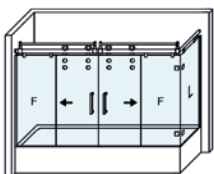

## ROTTERDAM 4PL

Un estilo de mampara basado en la estética que brinda el herraje visto con formas geométricas cilíndricas y el vidrio con todos sus cantos vistos. La alta calidad del rodamiento deslizando suave y silenciosamente sobre el cerco superior conjuga un diseño de mampara de alta personalidad y exquisita elegancia.

### MEDIDAS MÁXIMAS / MÍNIMAS

- Ancho Mín. de Frente = 130 cm.
- Ancho Máx. de Fijo: 100 cm.
- Ancho Mín./Máx. Puerta: 45/60 cm.
- Ancho Máx. de Lateral: 120 cm.

Esesor de vidrio  
Puerta / Fijo

Cierre  
Magnético