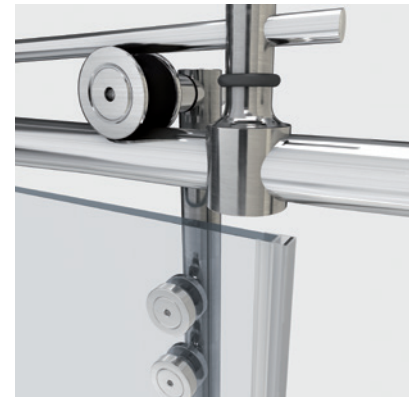

## ROTTERDAM 4PL

Un estilo de mampara basado en la estética que brinda el herraje visto con formas geométricas cilíndricas y el vidrio con todos sus cantos vistos. La alta calidad del rodamiento deslizando suave y silenciosamente sobre el cerco superior conjuga un diseño de mampara de alta personalidad y exquisita elegancia.

### MEDIDAS MÁXIMAS / MÍNIMAS

- Ancho Mín. de Frente = 130 cm.
- Ancho Máx. de Fijo: 100 cm.
- Ancho Mín./Máx. Puerta: 45/60 cm.
- Ancho Máx. de Lateral: 120 cm.

Esesor de vidrio  
Puerta / Fijo

Cierre  
Magnético

Rodamiento Visto  
Regulable

Perfil de Estanqueidad  
Alto 10 mm

Cerco a pared U-15  
Corrige Desnivel 1 cm

Cruce de puertas  
Mín./Máx 4/5 cm

Perfilería  
Acero Inoxidable

Altura  
normalizada

Superclean  
incluido