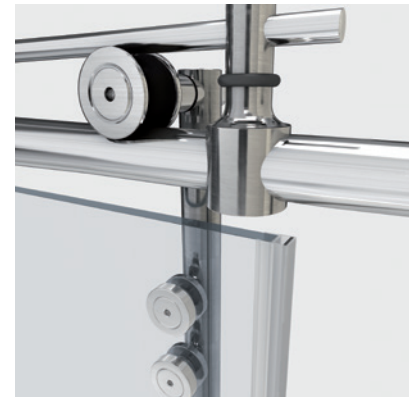

ROTTERDAM 4P

ROTTERDAM 4P

Un estilo de mampara basado en la estética que brinda el herraje visto con formas geométricas cilíndricas y el vidrio con todos sus cantos vistos. La alta calidad del rodamiento deslizando suave y silenciosamente sobre el cerco superior conjuga un diseño de mampara de alta personalidad y exquisita elegancia.

MEDIDAS MÁXIMAS / MÍNIMAS

- Ancho Mín. de Mampara: 140 cm.
- Ancho Mín. / Máx. de Puerta: 35 / 60 cm.
- Ancho Máx. de Fijo: 60 cm.

Esesor de vidrio
Puerta / Fijo

Cierre
Magnético

Rodamiento Visto
Regulable

Perfil de Estanqueidad
Alto 10 mm

Cerco a pared U-15
Corrige Desnivel 1 cm

Cruce de puertas
Mín./Máx 4/5 cm

Perfilería
Acero Inoxidable

Altura
normalizada

Superclean
incluido