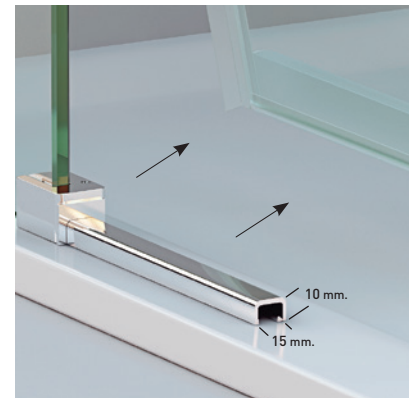

ROTTERDAM 4P

ROTTERDAM 4P

Un estilo de mampara basado en la estética que brinda el herraje visto con formas geométricas cilíndricas y el vidrio con todos sus cantos vistos. La alta calidad del rodamiento deslizando suave y silenciosamente sobre el cerco superior conjuga un diseño de mampara de alta personalidad y exquisita elegancia.

MEDIDAS MÁXIMAS / MÍNIMAS

- Ancho Mín. de Mampara: 140 cm.
- Ancho Mín. / Máx. de Puerta: 35 / 60 cm.
- Ancho Máx. de Fijo: 60 cm.

Esesor de vidrio
Puerta / Fijo

Cierre
Magnético

Rodamiento Visto
Regulable

Perfil de Estanqueidad
Alto 10 mm

Cerco a pared U-15
Corrige Desnivel 1 cm

Cruce de puertas
Mín./Máx 4/5 cm

Perfilería
Acero Inoxidable

Altura
normalizada

Superclean
incluido