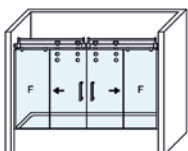

ROTTERDAM 4P

Un estilo de mampara basado en la estética que brinda el herraje visto con formas geométricas cilíndricas y el vidrio con todos sus cantos vistos. La alta calidad del rodamiento deslizando suave y silenciosamente sobre el cerco superior conjuga un diseño de mampara de alta personalidad y exquisita elegancia.

MEDIDAS MÁXIMAS / MÍNIMAS

- Ancho Mín. de Mampara: 140 cm.
- Ancho Mín. / Máx. de Puerta: 35 / 60 cm.
- Ancho Máx. de Fijo: 60 cm.