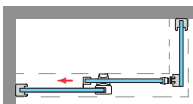

ROTTERDAM 2PL