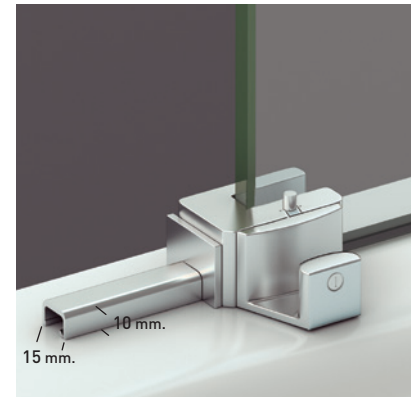

## ROTTERDAM 2PL

Un estilo de mampara basado en la estética que brinda el herraje visto con formas geométricas cilíndricas y el vidrio con todos sus cantos vistos. La alta calidad del rodamiento deslizando suave y silenciosamente sobre el cerco superior conjuga un diseño de mampara de alta personalidad y exquisita elegancia.

### MEDIDAS MÁXIMAS / MÍNIMAS

- Ancho Mín. de Frente 100 cm.
- Ancho Máx de Fijo: 120 cm.
- Ancho Mín. / Máx. Puerta: 50 / 80 cm.
- Ancho Máx. Lateral: 120 cm.

Esesor de vidrio Frontal / Lateral

Cierre Magnético

Rodamiento Visto Regulable

Perfil de Estanqueidad Alto 10 mm

Cruce de puertas Min./ Máx 4/5 cm

Cerco a pared U-15 Corrige Desnivel 1 cm

Perfilería Acero Inoxidable

Altura normalizada

Superclean incluido