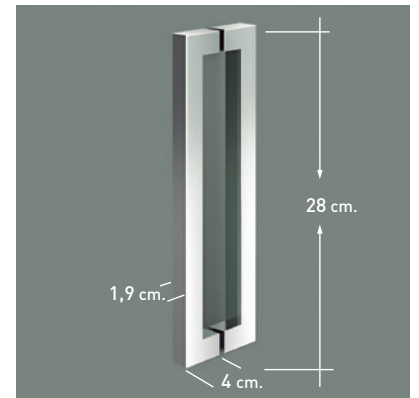

## ROTTERDAM 2PL

Un estilo de mampara basado en la estética que brinda el herraje visto con formas geométricas cilíndricas y el vidrio con todos sus cantos vistos. La alta calidad del rodamiento deslizando suave y silenciosamente sobre el cerco superior conjuga un diseño de mampara de alta personalidad y exquisita elegancia.

### MEDIDAS MÁXIMAS / MÍNIMAS

- Ancho Mín. de Frente 100 cm.
- Ancho Máx de Fijo: 120 cm.
- Ancho Mín. / Máx. Puerta: 50 / 80 cm.
- Ancho Máx. Lateral: 120 cm.

Esesor de vidrio Frontal / Lateral

Cierre Magnético

Rodamiento Visto Regulable

Perfil de Estanqueidad Alto 10 mm

Cruce de puertas Min./ Máx 4/5 cm

Cerco a pared U-15 Corrige Desnivel 1 cm

Perfilería Acero Inoxidable

Altura normalizada

Superclean incluido