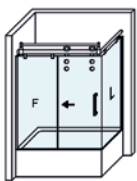

ROTTERDAM 2PL

Un estilo de mampara basado en la estética que brinda el herraje visto con formas geométricas cilíndricas y el vidrio con todos sus cantos vistos. La alta calidad del rodamiento deslizando suave y silenciosamente sobre el cerco superior conjuga un diseño de mampara de alta personalidad y exquisita elegancia.

MEDIDAS MÁXIMAS / MÍNIMAS

- Ancho Mín. de Frente 100 cm.
- Ancho Máx de Fijo: 120 cm.
- Ancho Mín. / Máx. Puerta: 50 / 80 cm.
- Ancho Máx. Lateral: 120 cm.