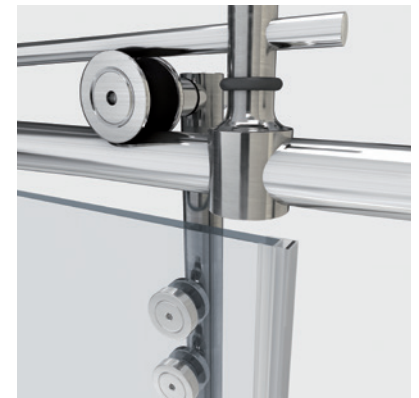

ROTTERDAM 2P

ROTTERDAM 2P

Un estilo de mampara basado en la estética que brinda el herraje visto con formas geométricas cilíndricas y el vidrio con todos sus cantos vistos. La alta calidad del rodamiento deslizando suave y silenciosamente sobre el cerco superior conjuga un diseño de mampara de alta personalidad y exquisita elegancia.

MEDIDAS MÁXIMAS / MÍNIMAS

- Ancho Mín. de mampara: 100 cm.
- Ancho Máx de Fijo: 120 cm.
- Ancho Mín. / Máx. Puerta: 50 / 80 cm.

Esesor de vidrio
Puerta / Fijo

Cierre
Magnético

Rodamiento Visto
Regulable

Perfil de Estanqueidad
Alto 10 mm

Cruce de puertas
Min./ Máx 4/5 cm

Cerco a pared U-15
Corrige Desnivel 1 cm

Perfilería
Acero Inoxidable

Altura
normalizada

Superclean
incluido