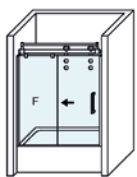

ROTTERDAM 2P