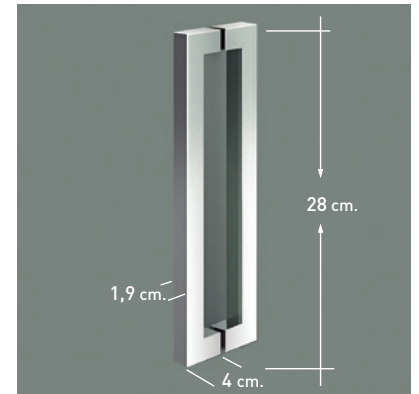

ROTTERDAM 2P

ROTTERDAM 2P

Un estilo de mampara basado en la estética que brinda el herraje visto con formas geométricas cilíndricas y el vidrio con todos sus cantos vistos. La alta calidad del rodamiento deslizando suave y silenciosamente sobre el cerco superior conjuga un diseño de mampara de alta personalidad y exquisita elegancia.

MEDIDAS MÁXIMAS / MÍNIMAS

- Ancho Mín. de mampara: 100 cm.
- Ancho Máx de Fijo: 120 cm.
- Ancho Mín. / Máx. Puerta: 50 / 80 cm.

Esesor de vidrio
Puerta / Fijo

Cierre
Magnético

Rodamiento Visto
Regulable

Perfil de Estanqueidad
Alto 10 mm

Cruce de puertas
Min./ Máx 4/5 cm

Cerco a pared U-15
Corrige Desnivel 1 cm

Perfilería
Acero Inoxidable

Altura
normalizada

Superclean
incluido