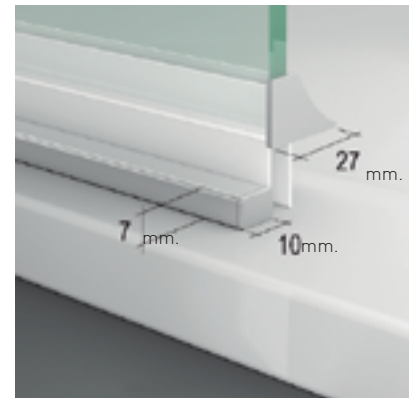

ARIZONA 2PV

ARIZONA 2PV

Especialmente diseñada para personas con movilidad reducida. Su apertura exterior deja todo el espacio libre para el acceso a silla de ruedas. La puerta seccionada permite atender a la persona asistida sin temor a salpicaduras de agua.

MEDIDAS MÁXIMAS

- Tirador vertical incorporado al perfil.
- Ancho Máx. Mampara: 140 cm.
- Ancho Máx. de PV: 70 cm.
- Altura Máx.: 205 cm.

Vidrio Securitizado
Espesor 6 mm

Sistema Elevable
Evita Roce de Gomas

Tirador
Magnético PV

Cerco a pared UL-25
Apertura 180°

Cerco a pared UL-25
Corrige Desnivel 1cm

Vierteaguas
Doble goma barrido

Perfilería
Cromo

195
Altura
normalizada

Superclean
incluido