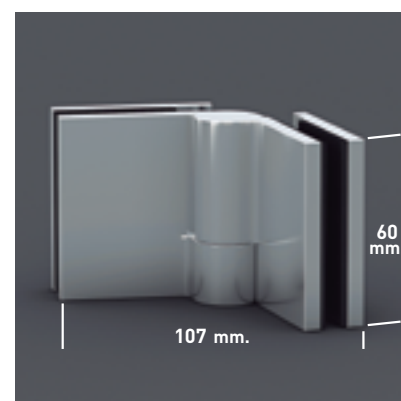

## PRAGA ANGULAR 4P

Especialmente diseñada para espacios reducidos, su elegancia viene dada por la ausencia de perfilera superior que otorga al espacio baño un plus de elegancia, propio de los estilos modernos y vanguardistas. Su principal característica viene otorgada por el plegado de sus puertas, que puede realizarse tanto en sentido interior como exterior, dejando el acceso a la ducha totalmente libre.

### MEDIDAS MÁXIMAS / MÍNIMAS

- Ancho Máx.: 90x90 cm.
- Ancho Mín.: 75x75 cm. (Tirador Asa.)\*
- Ancho Mín.: 65x65 cm. (Tirador Pomo).\*
- Plegado interior y exterior.
- Altura máx.: 200 cm.

Esesor de vidrio Frontal / Lateral

Cierre Magnético Angular

Sistema Elevable Evita Roce de Gomas

Cerco a pared UL-25 Apertura 180°

Cerco a pared UL-25 Corrige Desnivel 1cm

Perfilería Cromo

Altura normalizada