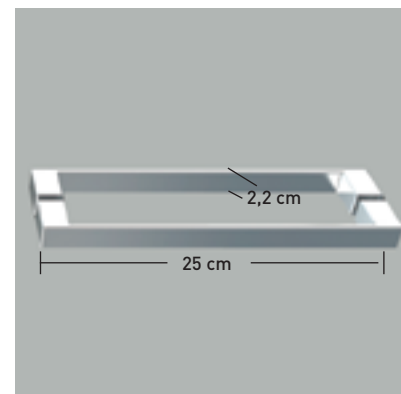

## PRAGA ANGULAR 4P

Especialmente diseñada para espacios reducidos, su elegancia viene dada por la ausencia de perfilera superior que otorga al espacio baño un plus de elegancia, propio de los estilos modernos y vanguardistas. Su principal característica viene otorgada por el plegado de sus puertas, que puede realizarse tanto en sentido interior como exterior, dejando el acceso a la ducha totalmente libre.

### MEDIDAS MÁXIMAS / MÍNIMAS

- Ancho Máx.: 90x90 cm.
- Ancho Mín.: 75x75 cm. (Tirador Asa.)\*
- Ancho Mín.: 65x65 cm. (Tirador Pomo).\*
- Plegado interior y exterior.
- Altura máx.: 200 cm.

Esesor de vidrio Frontal / Lateral

Cierre Magnético Angular

Sistema Elevable Evita Roce de Gomas

Cerco a pared UL-25 Apertura 180°

Cerco a pared UL-25 Corrige Desnivel 1cm

Perfilería Cromo

Altura normalizada