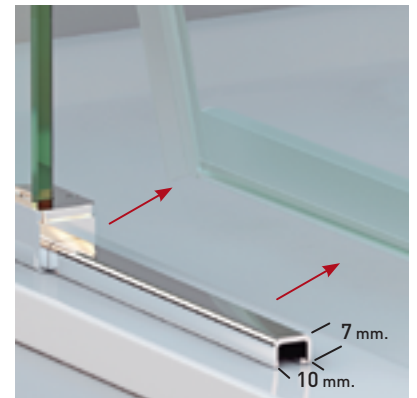

## VERSALLES SEMICIRCULAR 500

La principal característica del modelo Versalles 500 para platos semicirculares es su estilo sobrio y minimalista gracias a su sistema, que consigue una gran estanqueidad sin necesidad de montar cerco inferior, capaz de integrarse en cualquier estilo de ambiente de baño.

### MEDIDAS MÁXIMAS

- Imprescindible indicar marca del plato.
- No admite altura especial (193 cm.).
- Radio Roca: 390/500. Radio Ideal Estándar: 550.

Esesor de vidrio  
Puerta / Fijo

Montaje Fácil  
Sin taladros