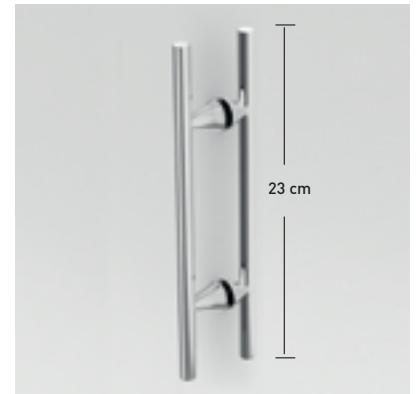

## VERSALLES SEMICIRCULAR 500

La principal característica del modelo Versalles 500 para platos semicirculares es su estilo sobrio y minimalista gracias a su sistema, que consigue una gran estanqueidad sin necesidad de montar cerco inferior, capaz de integrarse en cualquier estilo de ambiente de baño.

### MEDIDAS MÁXIMAS

- Imprescindible indicar marca del plato.
- No admite altura especial (193 cm.).
- Radio Roca: 390/500. Radio Ideal Estándar: 550.

Esesor de vidrio  
Puerta / Fijo

Montaje Fácil  
Sin taladros

Liberación de puerta  
fácil limpieza

Cruce de puerta/fijo  
Min./ Máx 3/5 cm

Doble Rodamiento  
Suave Deslizamiento

Junquillo de  
estanqueidad

Perfilería  
Cromo

Superclean  
incluido