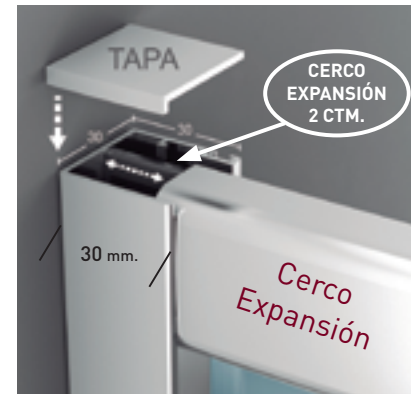

VERSALLES ANGULAR

VERSALLES ANGULAR

Predominio de líneas rectas y cercos verticales perfectamente alineados con el borde exterior del plato, son las características que definen la colección VERSALLES, capaz de salvar desniveles y falsas escuadras, a la par de ofrecer un gran margen de expansión, todo ello unido a la ausencia de goma magnética en la puerta, dota a la colección de un plus de elegancia propia de un estilo contemporáneo.

MEDIDAS MÁXIMAS

- Ancho Mín./Máx. Cuadrada: 72x72/100x100
- Ancho Mín./Máx Rectangular: 68x78/150x80
- Vértice (P + P ≤ 100).
- Altura máx.: 205 cm. Indicar Mano.

Esesor de vidrio
Puerta / Fijo

Montaje Fácil
Sin taladros

Cierre Magnético
Angular

Doble Rodamiento
Regulable

Cercos alineados
Estética + Elegancia

Cerco a pared 30mm
Expansión 2 cm

Cruce de puertas
Mín./ Máx 4/5 cm

Periferia
Cromo

Altura
normalizada

Superclean
incluido