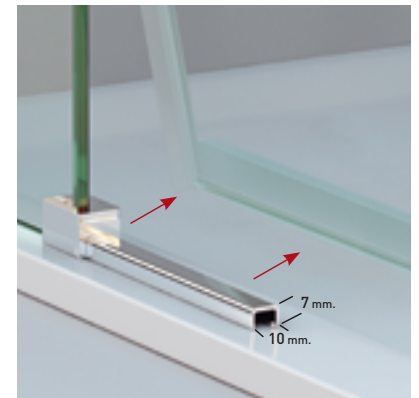

VERSALLES ANGULAR

VERSALLES ANGULAR

Predominio de líneas rectas y cercos verticales perfectamente alineados con el borde exterior del plato, son las características que definen la colección VERSALLES, capaz de salvar desniveles y falsas escuadras, a la par de ofrecer un gran margen de expansión, todo ello unido a la ausencia de goma magnética en la puerta, dota a la colección de un plus de elegancia propia de un estilo contemporáneo.

MEDIDAS MÁXIMAS

- Ancho Mín./Máx. Cuadrada: 72x72/100x100
- Ancho Mín./Máx Rectangular: 68x78/150x80
- Vértice (P + P ≤ 100).
- Altura máx.: 205 cm. Indicar Mano.

Esesor de vidrio
Puerta / Fijo

Montaje Fácil
Sin taladros

Cierre Magnético
Angular

Doble Rodamiento
Regulable

Cercos alineados
Estética + Elegancia

Cerco a pared 30mm
Expansión 2 cm

Cruce de puertas
Mín./ Máx 4/5 cm

Periferia
Cromo

Altura
normalizada

Superclean
incluido