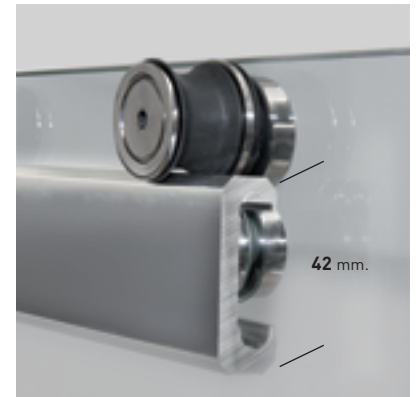

ELEGANCE CC

ELEGANCE CC

Una colección de diseño contemporáneo que deja apreciar la belleza del vidrio y del rodamiento sobresaliendo sobre la línea del cerco superior, conjugando un diseño vanguardista y de estética depurada.

La funcionalidad de la colección, se ve reforzada con la nueva guía base desmontable y ajustable al espesor del vidrio, facilitando no solo la labor de instalación, si no también, el proceso de limpieza y conservación.

MEDIDAS MÁXIMAS

- Ancho máx. Puerta / Fijo - 50 / 100 cm.
- Altura máx.: 205 cm.