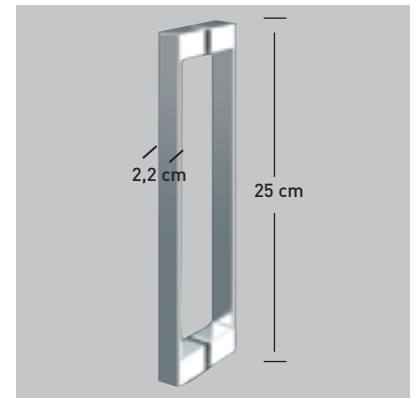

ELEGANCE CC

ELEGANCE CC

Una colección de diseño contemporáneo que deja apreciar la belleza del vidrio y del rodamiento sobresaliendo sobre la línea del cerco superior, conjugando un diseño vanguardista y de estética depurada.

La funcionalidad de la colección, se ve reforzada con la nueva guía base desmontable y ajustable al espesor del vidrio, facilitando no solo la labor de instalación, si no también, el proceso de limpieza y conservación.

MEDIDAS MÁXIMAS

- Ancho máx. Puerta / Fijo - 50 / 100 cm.
- Altura máx.: 205 cm.