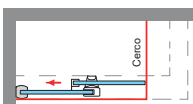

ELEGANCE CC

Una colección de diseño contemporáneo que deja apreciar la belleza del vidrio y del rodamiento sobresaliendo sobre la línea del cerco superior, conjugando un diseño vanguardista y de estética depurada.

La funcionalidad de la colección, se ve reforzada con la nueva guía base desmontable y ajustable al espesor del vidrio, facilitando no solo la labor de instalación, si no también, el proceso de limpieza y conservación.

MEDIDAS MÁXIMAS

- Ancho máx. Puerta / Fijo - 50 / 100 cm.
- Altura máx.: 205 cm.