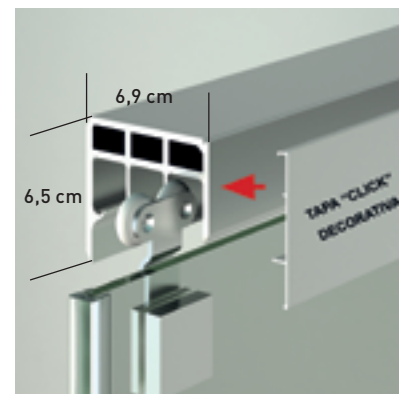

DUBLÍN 3PL

DUBLÍN 3PL

La característica fundamental del modelo Dublín reside en la funcionalidad que otorgan las puertas móviles en ambos sentidos, que brindan una libertad de acceso al espacio baño, difícil de alcanzar en otras colecciones.

MEDIDAS MÁXIMAS / MÍNIMAS

- Ancho Mín./Máx.: 95/160 cm.
- Altura máx.: 205 cm.

Esesor de vidrio Frontal / Lateral

Cierre Magnético

Perfit de Estanqueidad

Doble rodamiento regulable con las puertas colgadas

Puertas móviles ambos sentidos

Cruce de puertas Mín./ Máx 1/2 cm

Cerco autoextensible 1 cm por lado

Perfilería Cromo

Altura normalizada

Superclean incluido