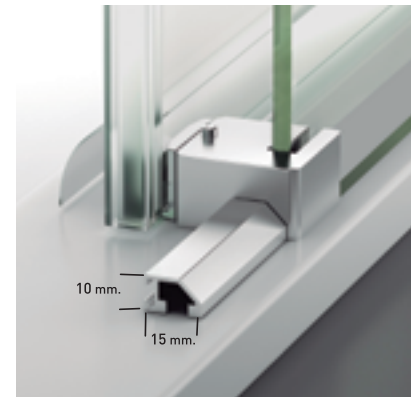

AMBERES CC

AMBERES CC

De estética depurada y diseño vanguardista, la colección Amberes cumple con exquisitez las exigencias estéticas de los diseños más avanzados y singulares:

- Rodamiento oculto.
- Cercos alineados.
- Puertas sin goma magnética.
- Vidrio de alto espesor 8/8 mm.

MEDIDAS MÁXIMAS / MÍNIMAS

- Ancho Máx. Puerta/Fijo: 50/100 cm.
- Altura máx.: 205 cm. Indicar Mano.

Esesor de vidrio
Puerta / Fijo

Vidrio Fijo
Sin perfil inferior

Liberación de puerta
fácil limpieza

Doble Rodamiento
Oculto Regulable

Regulación con
puertas colgadas

Cerco a pared U-25
Corrige Desnivel 1,5 cm

Cruce de puertas
Mín./ Máx 3/5 cm

Periferia
Cromo

Altura
normalizada

Superclean
incluido