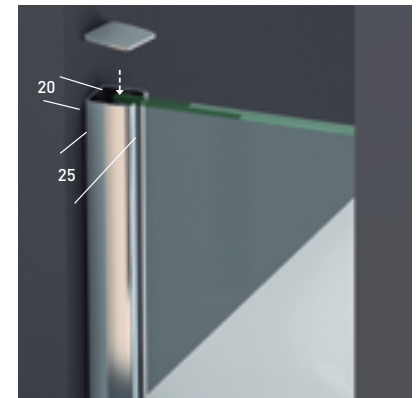

AMBERES CC

AMBERES CC

De estética depurada y diseño vanguardista, la colección Amberes cumple con exquisitez las exigencias estéticas de los diseños más avanzados y singulares:

- Rodamiento oculto.
- Cercos alineados.
- Puertas sin goma magnética.
- Vidrio de alto espesor 8/8 mm.

MEDIDAS MÁXIMAS / MÍNIMAS

- Ancho Máx. Puerta/Fijo: 50/100 cm.
- Altura máx.: 205 cm. Indicar Mano.

Esesor de vidrio
Puerta / Fijo

Vidrio Fijo
Sin perfil inferior

Liberación de puerta
fácil limpieza

Doble Rodamiento
Oculto Regulable

Regulación con
puertas colgadas

Cerco a pared U-25
Corrige Desnivel 1,5 cm

Cruce de puertas
Mín./ Máx 3/5 cm

Periferia
Cromo

Altura
normalizada

Superclean
incluido