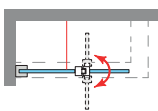

ORION SPORT + F