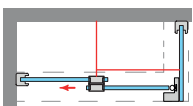

BRITANIA 2PL