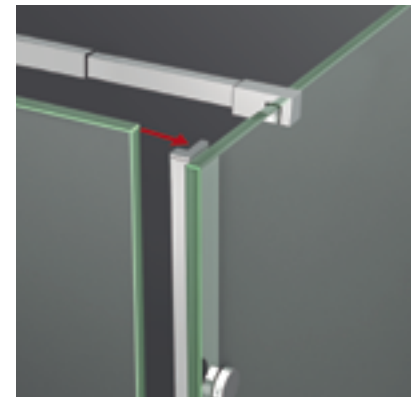

BRITANIA 2PL

BRITANIA 2PL

Nacida con un espíritu original y natural, su innovador diseño audaz y siempre elegante tiene la marcada personalidad que le confiere la ausencia de perfilería y el rodamiento de alta calidad deslizándose suave y silenciosamente a ras de suelo, ambas características conjugan un diseño con altas connotaciones de modernidad y exclusividad.

MEDIDAS MÁXIMAS

- Ancho Máx. F+P = 110 + 80 cm.
- Ancho Mín. F+P = 45 + 45 cm.
- Altura Máxima 205 + 1 cm.
- Indicar mano. (posición fijo)
- Anchos > 180 cm. P/F asimétricos.