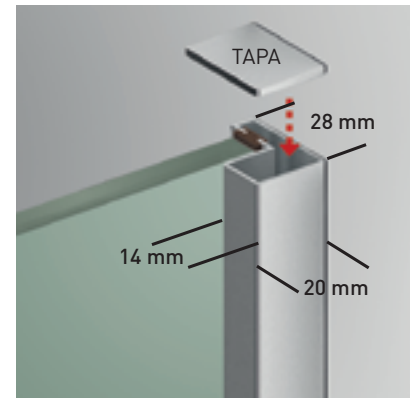

BRITANIA 2PL

BRITANIA 2PL

Nacida con un espíritu original y natural, su innovador diseño audaz y siempre elegante tiene la marcada personalidad que le confiere la ausencia de perfilería y el rodamiento de alta calidad deslizándose suave y silenciosamente a ras de suelo, ambas características conjugan un diseño con altas connotaciones de modernidad y exclusividad.

MEDIDAS MÁXIMAS

- Ancho Máx. F+P = 110 + 80 cm.
- Ancho Mín. F+P = 45 + 45 cm.
- Altura Máxima 205 + 1 cm.
- Indicar mano. (posición fijo)
- Anchos > 180 cm. P/F asimétricos.