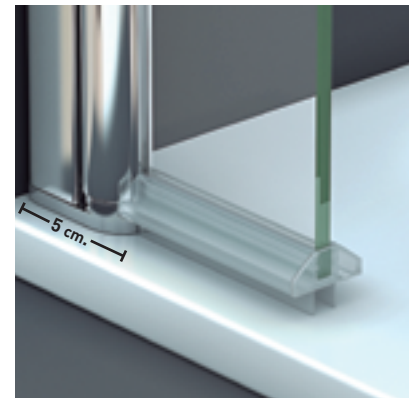

## ARIZONA SPORT + F

Una línea de mampara de estilo contemporáneo, que destaca por su estética e indudable funcionalidad, con apertura interior y exterior. El eje de giro incorpora sistema "Bottom Up", para que la apertura y cierre de la puerta se realice con el mínimo roce de la goma de estanqueidad con el plato.

### MEDIDAS MÁXIMAS

- Altura Máx. 205 cm.
- Ancho Máx. Puerta 70 cm.

Vidrio Securitizado  
Espesor 6 mm

Sistema Elevable  
Evita Roce de Gomas

Apertura 180°  
90° Interior y 90° Exterior

Cerco a pared UL-25  
Corrige Desnivel 1 cm

Vierteaguas  
Doble goma barrido

Perfilería  
Cromo

147+1  
Altura  
normalizada

Superclean  
incluido