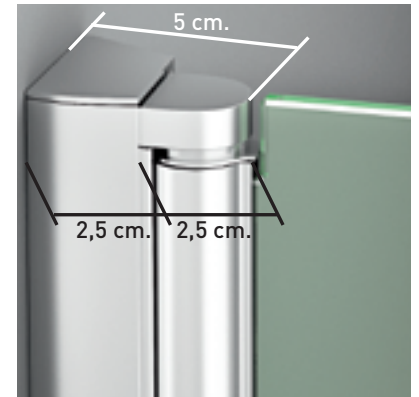

ARIZONA SPORT

ARIZONA SPORT

Una línea de mampara de estilo contemporáneo, que destaca por su estética e indudable funcionalidad, con apertura interior y exterior. El eje de giro incorpora sistema "Bottom Up", para que la apertura y cierre de la puerta se realice con el mínimo roce de la goma de estanqueidad con el plato.

MEDIDAS MÁXIMAS

- Ancho Máx.: 85 cm.
- Altura Máx. 205 cm.

Vidrio Securitizado
Espesor 6 mm

Sistema Elevable
Evita Roce de Gomas

Apertura 180°
90° Interior y 90° Exterior

Cerco a pared UL-25
Corrige Desnivel 1cm

Vierteaguas
Doble goma barrido

Perfilería
Cromo

Altura
normalizada

Superclean
incluido