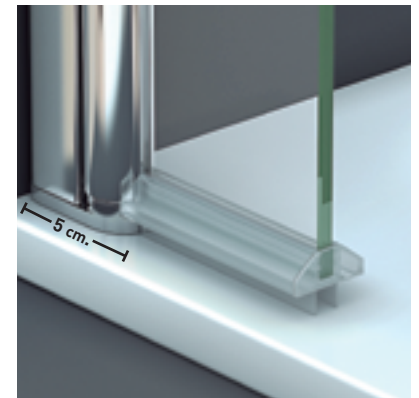

ARIZONA SPORT

ARIZONA SPORT

Una línea de mampara de estilo contemporáneo, que destaca por su estética e indudable funcionalidad, con apertura interior y exterior. El eje de giro incorpora sistema "Bottom Up", para que la apertura y cierre de la puerta se realice con el mínimo roce de la goma de estanqueidad con el plato.

MEDIDAS MÁXIMAS

- Ancho Máx.: 85 cm.
- Altura Máx. 205 cm.

Vidrio Securitizado
Espesor 6 mm

Sistema Elevable
Evita Roce de Gomas

Apertura 180°
90° Interior y 90° Exterior

Cerco a pared UL-25
Corrige Desnivel 1cm

Vierteaguas
Doble goma barrido

Perfilería
Cromo

Altura
normalizada

Superclean
incluido