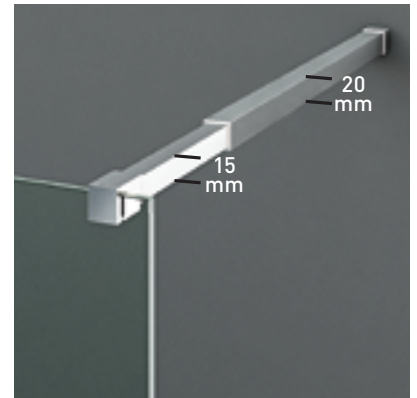

## MÓDENA LED

Destaca por su marcado carácter minimalista. Es un nuevo e innovador concepto de ducha, sin puertas ni barreras visuales, permitiendo al cliente crear soluciones a su propio gusto y estilo.

### MEDIDAS MÁXIMAS

- Ancho Máx.: 140 cm.
- Para anchos <100 brazo 45°.
- Para anchos > 100 brazo 90°.

Vidrio Securitizado  
Espesor 8 mm

Vidrio Fijo  
Con perfil inferior

Brazo de Sujeción  
Extensible

Cerco a pared doble U-25  
Corrige Desnivel 1 cm

Perfilería  
Cromo

Altura  
normalizada

Superclean  
incluido