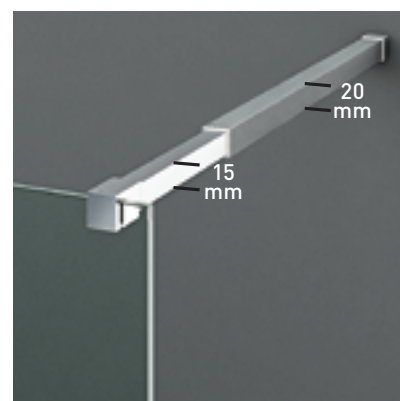

MÓDENA CC

MÓDENA CC

Destaca por su marcado caracter minimalista. Es un nuevo e innovador concepto de ducha, sin puertas ni barreras visuales, permitiendo al cliente crear soluciones a su propio gusto y estilo.

MEDIDAS MÁXIMAS

- Ancho Máx.: 140 cm.
- Para anchos <100 brazo 45°.
- Para anchos > 100 brazo 90°.