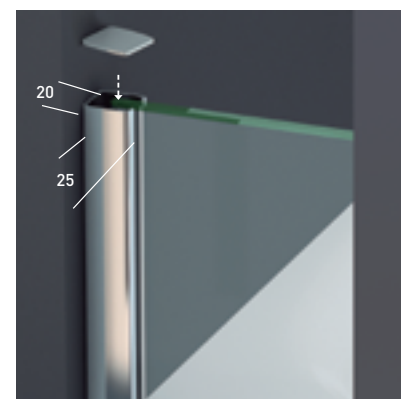

AMBERES 4P

AMBERES 4P

De estética depurada y diseño vanguardista, la colección Amberes cumple con exquisitez las exigencias estéticas de los diseños más avanzados y singulares:

- Rodamiento oculto. - Cercos alineados.
- Puertas sin goma magnética. - Vidrio de alto espesor 8/8 mm.

MEDIDAS MÁXIMAS / MÍNIMAS

- Ancho Mín./Máx. Frontal: 130/220 cm.
- Ancho Máx. Puerta: 45+45 cm.
- Altura máx.: 205 cm.

Esesor de vidrio
Puerta / Fijo

Vidrio Fijo
Sin perfil inferior

Cruce de puertas
Mín./ Máx 3/5 cm

Cierre Magnético
Frontal

Liberación de puerta
fácil limpieza

Doble Rodamiento
Oculto Regutable

Cerco a pared U-25
Corrige Desnivel 1,5 cm

Perfilería
Cromo

Altura
normalizada

Superclean
incluido