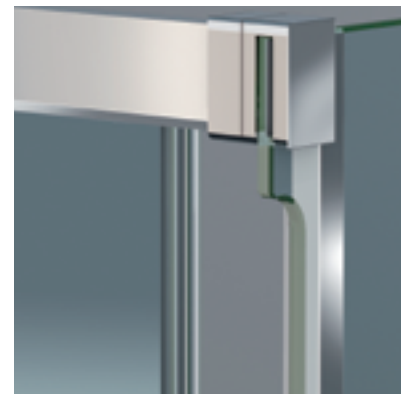

AMBERES 2PL

AMBERES 2PL

De estética depurada y diseño vanguardista, la colección Amberes cumple con exquisitez las exigencias estéticas de los diseños más avanzados y singulares:

- Rodamiento oculto. - Cercos alineados.
- Puertas sin goma magnética. - Vidrio de alto espesor 8/8 mm.

MEDIDAS MÁXIMAS / MÍNIMAS

- Ancho máx. / mín. Frontal - 210 / 95 cm.
- Ancho máx. / mín. Puerta - 90 / 45 cm.
- Altura máx.: 205 cm. Indicar Mano.

Esesor de vidrio Frontal/Laterat

Vidrio Fijo Sin Perfil Inferior

Liberación de puerta fácil limpieza

Doble Rodamiento Oculto Regulable

Regulación con puertas colgadas

Cruce de puertas Mín./ Máx 3/5 cm

Cerco a pared U-25 Corrije Desnivel 1,5 cm

Perfilería Cromo

Altura normalizada