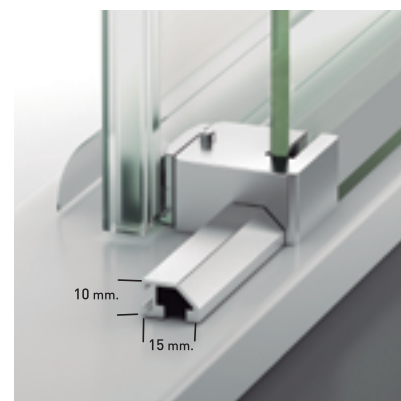

AMBERES 2PL

AMBERES 2PL

De estética depurada y diseño vanguardista, la colección Amberes cumple con exquisitez las exigencias estéticas de los diseños más avanzados y singulares:

- Rodamiento oculto. - Cercos alineados.
- Puertas sin goma magnética. - Vidrio de alto espesor 8/8 mm.

MEDIDAS MÁXIMAS / MÍNIMAS

- Ancho máx. / mín. Frontal - 210 / 95 cm.
- Ancho máx. / mín. Puerta - 90 / 45 cm.
- Altura máx.: 205 cm. Indicar Mano.

Esesor de vidrio Frontal/Laterat

Vidrio Fijo Sin Perfil Inferior

Liberación de puerta fácil limpieza

Doble Rodamiento Oculto Regulable

Regulación con puertas colgadas

Cruce de puertas Mín./ Máx 3/5 cm

Cerco a pared U-25 Corrije Desnivel 1,5 cm

Perfilería Cromo

Altura normalizada