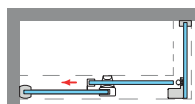

AMBERES 2PL