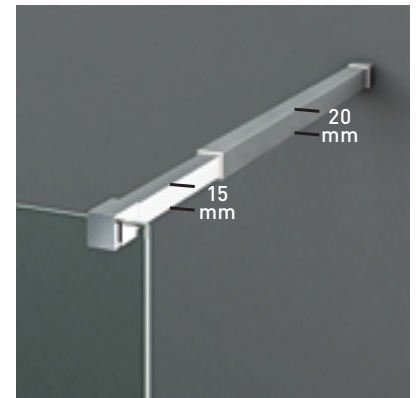

ORION SPORT + F