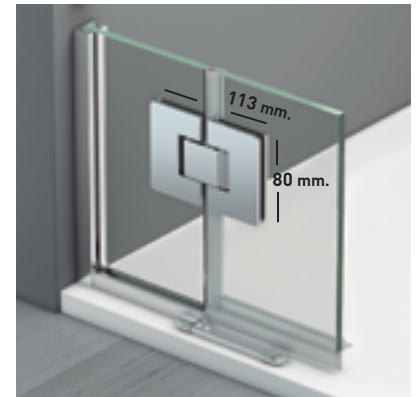

ORION SPORT + F

ORION SPORT + F

Una colección que auna elegancia y sobriedad con altas connotaciones de modernidad, una de las principales ventajas de la colección viene dada por la apertura interior y exterior de sus puertas, dejando libre todo el espacio de acceso al baño.

El cerco a pared autoextensible corrige hasta 1 cm. desnivel de paredes, ocultando los tornillos de anclaje bajo tapa decorativa que otorga a la colección un alto valor estético.

MEDIDAS MÁXIMAS / MÍNIMAS

- Ancho Máx.: 140 cm.
- Altura > 220 cm. → 3 bisagras.

Esesor de vidrio
Puerta / Fijo

Vierteaguas
Doble goma

Apertura 180°
90° Interior y Exterior

Cerco fijo a pared UL-25
Corrige Desnivel 1 cm

Perfilería
Cromo