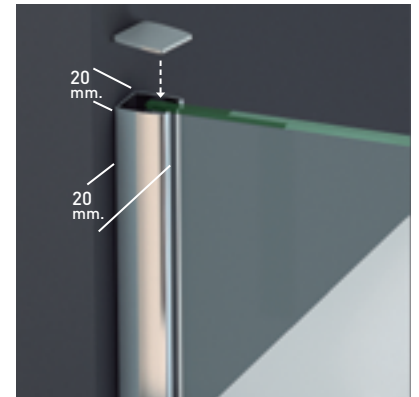

FILADELFIA CL

FILADELFIA CL

Un diseño elegante, basado en la estética minimalista que otorga la ausencia de puertas y cercos. La capacidad de adaptación a los mas variados espacios, constituye la ventaja principal de esta colección seductora de espacios abiertos.

MEDIDAS MÁXIMAS

- Alto - 220 cm.
- Ancho - 140 cm.
- Indicar medida barra superior.

Vidrio Securitizado
Espesor Opcional 8/10 mm

Vidrio Fijo
Sin perfil inferior

Brazo de Sujeción
Horizontal

Cerco a pared U-15
Corrige Desnivel 1 cm

Perfilería
Acero Inoxidable

Altura
normalizada

Superclean
incluido