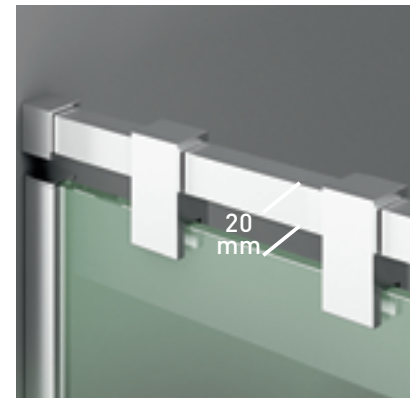

FILADELFIA CL

FILADELFIA CL

Un diseño elegante, basado en la estética minimalista que otorga la ausencia de puertas y cercos. La capacidad de adaptación a los mas variados espacios, constituye la ventaja principal de esta colección seductora de espacios abiertos.

MEDIDAS MÁXIMAS

- Alto - 220 cm.
- Ancho - 140 cm.
- Indicar medida barra superior.

Vidrio Securitizado
Espesor Opcional 8/10 mm

Vidrio Fijo
Sin perfil inferior

Brazo de Sujeción
Horizontal

Cerco a pared U-15
Corrige Desnivel 1 cm

Perfilería
Acero Inoxidable

Altura
normalizada

Superclean
incluido